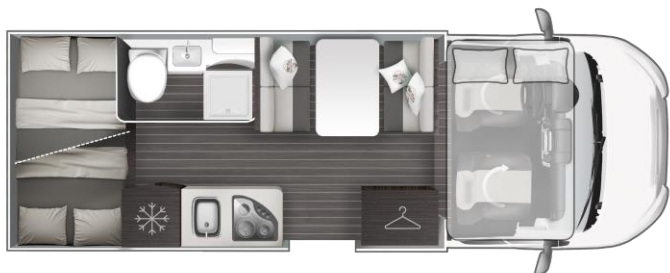

Kronos 279 M

IT (Advance Edition)

	FIAT
MOTORIZZAZIONE, POTENZA	Fiat Ducato 2.2 MJ 140 CV
LUNGHEZZA ESTERNA (MM)	6990
LARGHEZZA ESTERNA (CM)	2,35
ALTEZZA ESTERNA / INTERNA (MM)	3200/2080
POSTI OMOLOGATI	6
POSTI LETTO	8
LETTO POSTERIORE (CM)	216x130(110) - 216x127(110)
LETTO SUPPLEMENTARE AUSILIARIO IN DINETTE (CM)	168x125
LETTO MANSARDA (CM)	210x160
GAVONE (APERTURA UTILE, CM)	128x100(72) - 128x100(72)
ALTEZZA MASSIMA INTERNA GARAGE (CM)	135
FUOCHI	3
FRIGORIFERO TRIVALENTE AUTOMATICO (220V, 12V, GAS) (L)	135
RISCALDAMENTO	TRUMA COMBI GAS 4 KW