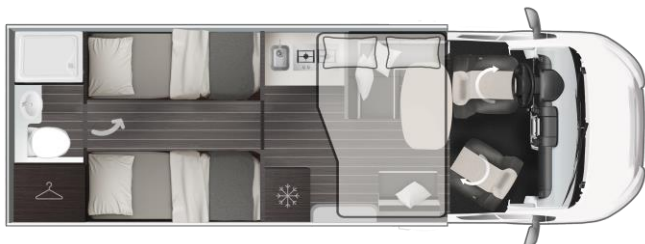

# Zefiro 282 TL Winter Special

	<b>FIAT</b>
MOTORIZZAZIONE, POTENZA (CV)	<b>Fiat Ducato 2.2 MJ 140 CV</b>
LUNGHEZZA ESTERNA (MM)	<b>7430</b>
LARGHEZZA ESTERNA (CM)	<b>2,35</b>
ALTEZZA ESTERNA / INTERNA (MM)	<b>2950/2040</b>
POSTI OMOLOGATI	<b>5</b>
POSTI LETTO	<b>5</b>
LETTO POSTERIORE (CM)	<b>200x80 - 200x80</b>
LETTO SUPPLEMENTARE AUSILIARIO IN DINETTE (CM)	<b>213x65</b>
LETTO BASCULANTE (CM)	<b>203x135 (114)</b>
GAVONE (APERTURA UTILE, CM)	<b>145x65 - 40x95 - 40x95</b>
ALTEZZA MASSIMA INTERNA GARAGE (CM)	<b>204</b>
FUOCHI	<b>2</b>
FRIGORIFERO A COMPRESSORE (L)	<b>158</b>
RISCALDAMENTO	<b>ALDE 6000 W</b>