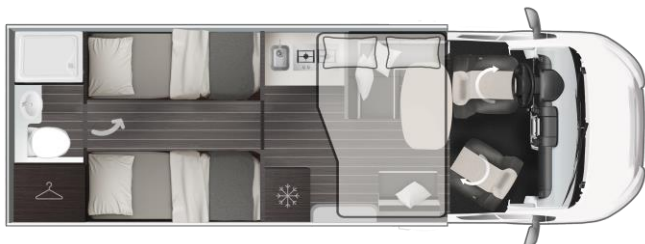

# Zefiro Advance Selett **282 TL** Winter Special

	
MOTORIZZAZIONE, POTENZA (CV)	<b>Ford Transit 2.0 TDCi EcoBlue 165 CV</b>
LUNGHEZZA ESTERNA (MM)	<b>7430</b>
LARGHEZZA ESTERNA (CM)	<b>2,35</b>
ALTEZZA ESTERNA / INTERNA (MM)	<b>2850/2040</b>
POSTI OMOLOGATI	<b>5</b>
POSTI LETTO	<b>5</b>
LETTO POSTERIORE (CM)	<b>200x80 - 200x80</b>
LETTO SUPPLEMENTARE AUSILIARIO IN DINETTE (CM)	<b>213x65</b>
LETTO BASCULANTE (CM)	<b>203x135 (114)</b>
GAVONE (APERTURA UTILE, CM)	<b>145x65 - 40x95 - 40x95</b>
ALTEZZA MASSIMA INTERNA GARAGE (CM)	<b>204</b>
FUOCHI	<b>2</b>
FRIGORIFERO A COMPRESSORE (L)	<b>158</b>
RISCALDAMENTO	<b>ALDE 6000 W</b>