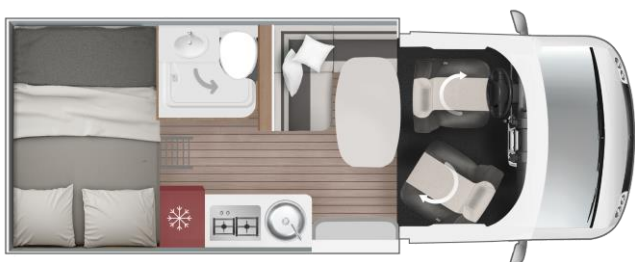

Kronos FIT 291 P

IT	EN	DE	ES	FR	 Ford Transit 2.0 TDCi EcoBlue 130CV
MOTORIZZAZIONE, POTENZA (CV)	ENGINE, POWER (HP)	MOTORISIERUNG, LEISTUNG KW (PS)	MOTORIZACIÓN / POTENCIA KW (CV)	MOTORISATION, PUISSANCE (CH)	5995
LUNGHEZZA ESTERNA (MM)	EXTERNAL LENGHT (MM)	EXTERNE LÄNGE	LONGITUD EXTERIOR (MM)	LONGUEUR EXTÉRIEURE (MM)	2,15
LARGHEZZA ESTERNA (CM)	EXTERNAL WIDTH (CM)	AUSSENBREITE (CM)	ANCHO EXTERIOR (CM)	LARGEUR EXTÉRIEURE (CM)	2850/2040
ALTEZZA ESTERNA / INTERNA (MM)	EXTERNAL / INTERNAL HEIGHT (MM)	AUSSEN-/INNENHÖHE (MM)	ALTURA EXTERIOR / INTERIOR (MM)	HAUTEUR EXTÉRIEURE / INTÉRIEURE (MM)	4
POSTI OMOLOGATI	APPROVED SEATS	PLÄTZEN GEMÄSS ZULASSUNG	PLAZAS HOMOLOGADAS	PLACES HOMOLOGUÉES	2 + 2 (O)
POSTI LETTO	BEDS	SCHLAFPLÄTZEN	PLAZA DE CAMA	COUCHAGES	201x129 (119)
LETTO POSTERIORE (CM)	REAR BED (CM)	HECKBETT (CM)	CAMA POSTERIOR (CM)	LIT ARRIÈRE (CM)	O 188x101(50)
LETTO SUPPLEMENTARE AUSILIARIO IN DINETTE (CM)	DIMENSIONS AUXILIARY BED IN DINETTE (CM)	ZUSÄTZLICHES HILFSBETT IN DINETTE (CM)	DIMENSION DE LA CAMA CONVERTIBLE EN DINETTE (CM)	LIT SUPPLÉMENTAIRE D'APPOINT DANS LA DÎNETTE (CM)	/
LETTO BASCULANTE (CM)	ELEVATING BED (CM)	HUBBETT (CM)	CAMA BASCULANTE (CM)	LIT DE PAVILLON (CM)	125x65 125x65
GAVONE (APERTURA UTILE, CM)	LOCKER (USEFUL OPENING, CM)	GARAGENTÜREN (NUTZBARE DIMENSION IN CM)	ARCÓN (APERTURA ÚTIL, CM)	SOUTE (OUVERTURE UTILE, CM)	125
ALTEZZA MASSIMA INTERNA GARAGE (CM)	MAX. INTERNAL GARAGE HEIGHT (CM)	MAXIMALE INTERNE GARAGENHÖHE (CM)	ALTURA MÁXIMA INTERNA DEL GARAJE (CM)	HAUTEUR MAXIMALE INTÉRIEURE DE LA SOUTE (CM)	2
FUOCHI	BURNERS	HERD	FUEGOS	PLAQUE DE CUISSON	137
FRIGORIFERO TRIVALENTE AUTOMATICO (220V, 12V, GAS) (L)	AUTOMATIC TRIVALENT FRIDGE (220V, 12V, GAS) (L)	ABSORBER-KÜHLSCHRANK (220 V, 12 V, GAS) (L)	FRIGORÍFICO TRIVALENTE AUTOMÁTICO (220 V, 12 V, GAS) (L)	RÉFRIGÉRATEUR TRIMIXTE AUTOMATIQUE (220V, 12V, GAS) (L)	TRUMA COMBI GAS 4 KW
RISCALDAMENTO	STANDARD HEATING SYSTEM	HEIZUNGSTYP, SERIENMÄSSIG	CALEFACCIÓN DE SERIE	CHAUFFAGE STANDARD	